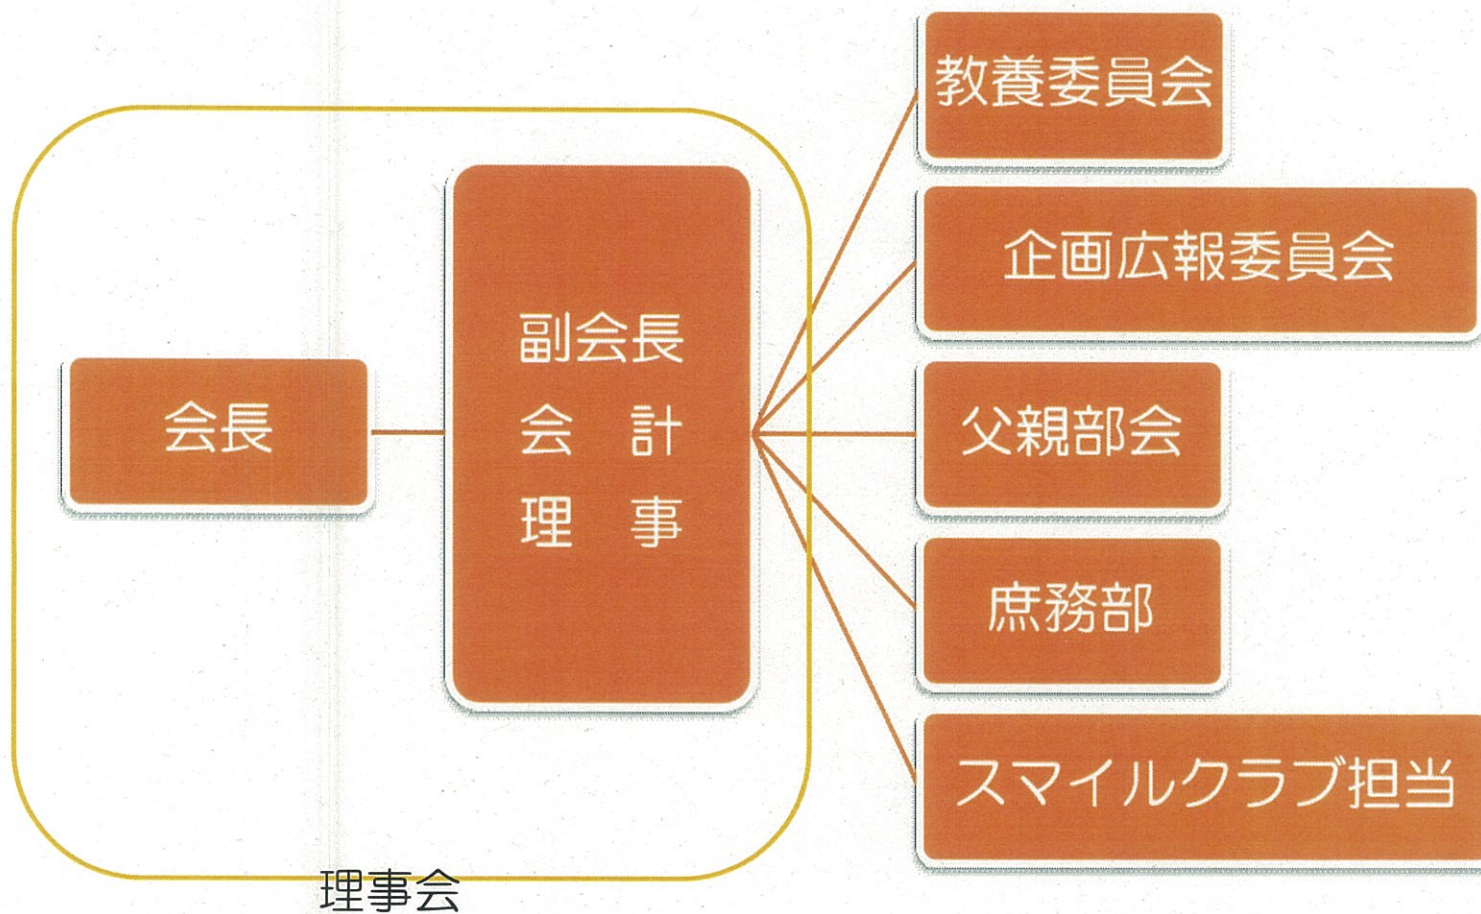

育友会活動

組織

育友会活動

年間活動計画

- 4月 理事会・総会
- 5月 会報「いくゆう」発行
いも苗植え・新会員歓迎会
- 6月 給食試食会
- 7月 理事会
- 8月 いくゆう夏まつり
- 9月 父親の部会進路研修会
理事会
- 10月 施設見学研修
いも堀り
- 11月 学習発表会バザー
- 12月 年末研修会
- 2月 ボウリング大会
- 3月 理事会
会報「いくゆう」発行

すずかけ学級(金沢市家庭教育学級)7回/年

スマイルクラブ(課外活動) 通年

支援ツール&サポートブック教室(有志)14回/年